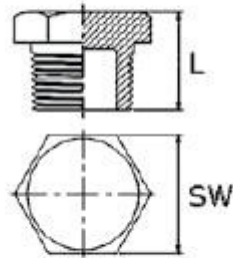

## Korek 6-kt gw. zew.

Nr 23

wymiar	L***	SW***
1/8"	18	12
1/4"	20	17
3/8"	20	19
1/2"	24	22
3/4"	26	30
1"	29	36
1 1/4"	31	46
1 1/2"	31	50
2"	35	65
2 1/2"	40	80
3"	44	95
4"	51	120

Wykonanie: 1.4401 / 1.4408

\*\*\* - w związku z procesem produkcji  
producent zastrzega sobie prawo zmiany wymiarów